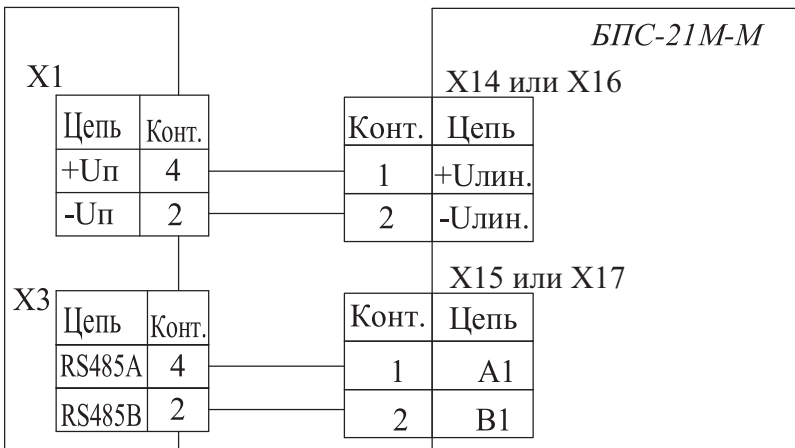

Схемы подключения датчиков ДАТ-М, ДАХ-М, ДАК к блокам питания и сигнализации БПС-21М, БПС-21М-М

Подключение датчиков ДАХ-М-01, -03; ДАТ-М-01, -02, -03; ДАК-31, -32, -33 к БПС-21М

Подключение датчиков ДАХ-М-06ТР, -06ТРХ; ДАТ-М-05, -05Х, -05Г, -05ГХ; ДАК-26...-30, -35...-38 к БПС-21М

Взрывоопасная зона | Невзрывоопасная зона

Взрывоопасная зона | Невзрывоопасная зона

Подключение датчиков ДАХ-М-06ТРХН, -06ТР, -06ТРХ; ДАРТ; ДАК-26...-30, -35...-38; ДАТ-М-06, -06Г, -06ТР, -06ТРХ, -06ТРХН, -06ГТР, -06ГТРХ, -06ГТРХН к БПС-21М-М