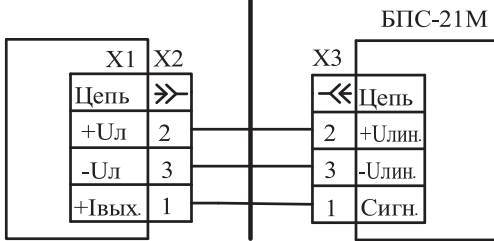

Схемы подключения датчиков ДАТ-М, ДАХ-М, ДАК к блокам питания и сигнализации БПС-21М, БПС-21М-М

Подключение датчиков ДАХ-М-01, -03; ДАТ-М-01, -02, -03; ДАК-31, -32, -33 к БПС-21М

Подключение датчиков ДАХ-М-06ТР, -06ТРХ; ДАТ-М-05, -05Х, -05Г, -05ГХ; ДАК-26...-30, -35...-38 к БПС-21М

Взрывоопасная зона | Невзрывоопасная зона

Взрывоопасная зона | Невзрывоопасная зона

Подключение датчиков ДАХ-М-06ТРХН, -06ТР, -06ТРХ; ДАРТ; ДАК-26...-30, -35...-38; ДАТ-М-06, -06Г, -06ТР, -06ТРХ, -06ТРХН, -06ГТР, -06ГТРХ, -06ГТРХН к БПС-21М-М