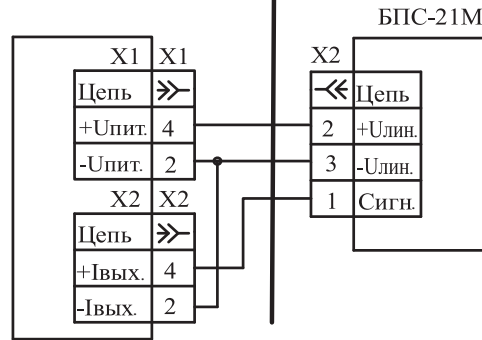

Схемы подключения датчиков ДАТ-М, ДАХ-М, ДАК к блокам питания и сигнализации БПС-21М, БПС-21М-М

Подключение датчиков ДАХ-М-01, -03; ДАТ-М-01, -02, -03; ДАК-31, -32, -33 к БПС-21М

Подключение датчиков ДАХ-М-06ТР, -06ТРХ; ДАТ-М-05, -05Х, -05Г, -05ГХ; ДАК-26...-30, -35...-38 к БПС-21М

Взрывоопасная зона | Невзрывоопасная зона

Взрывоопасная зона | Невзрывоопасная зона

Подключение датчиков ДАХ-М-06ТРХН, -06ТР, -06ТРХ; ДАРТ; ДАК-26...-30, -35...-38; ДАТ-М-06, -06Г, -06ТР, -06ТРХ, -06ТРХН, -06ГТР, -06ГТРХ, -06ГТРХН к БПС-21М-М